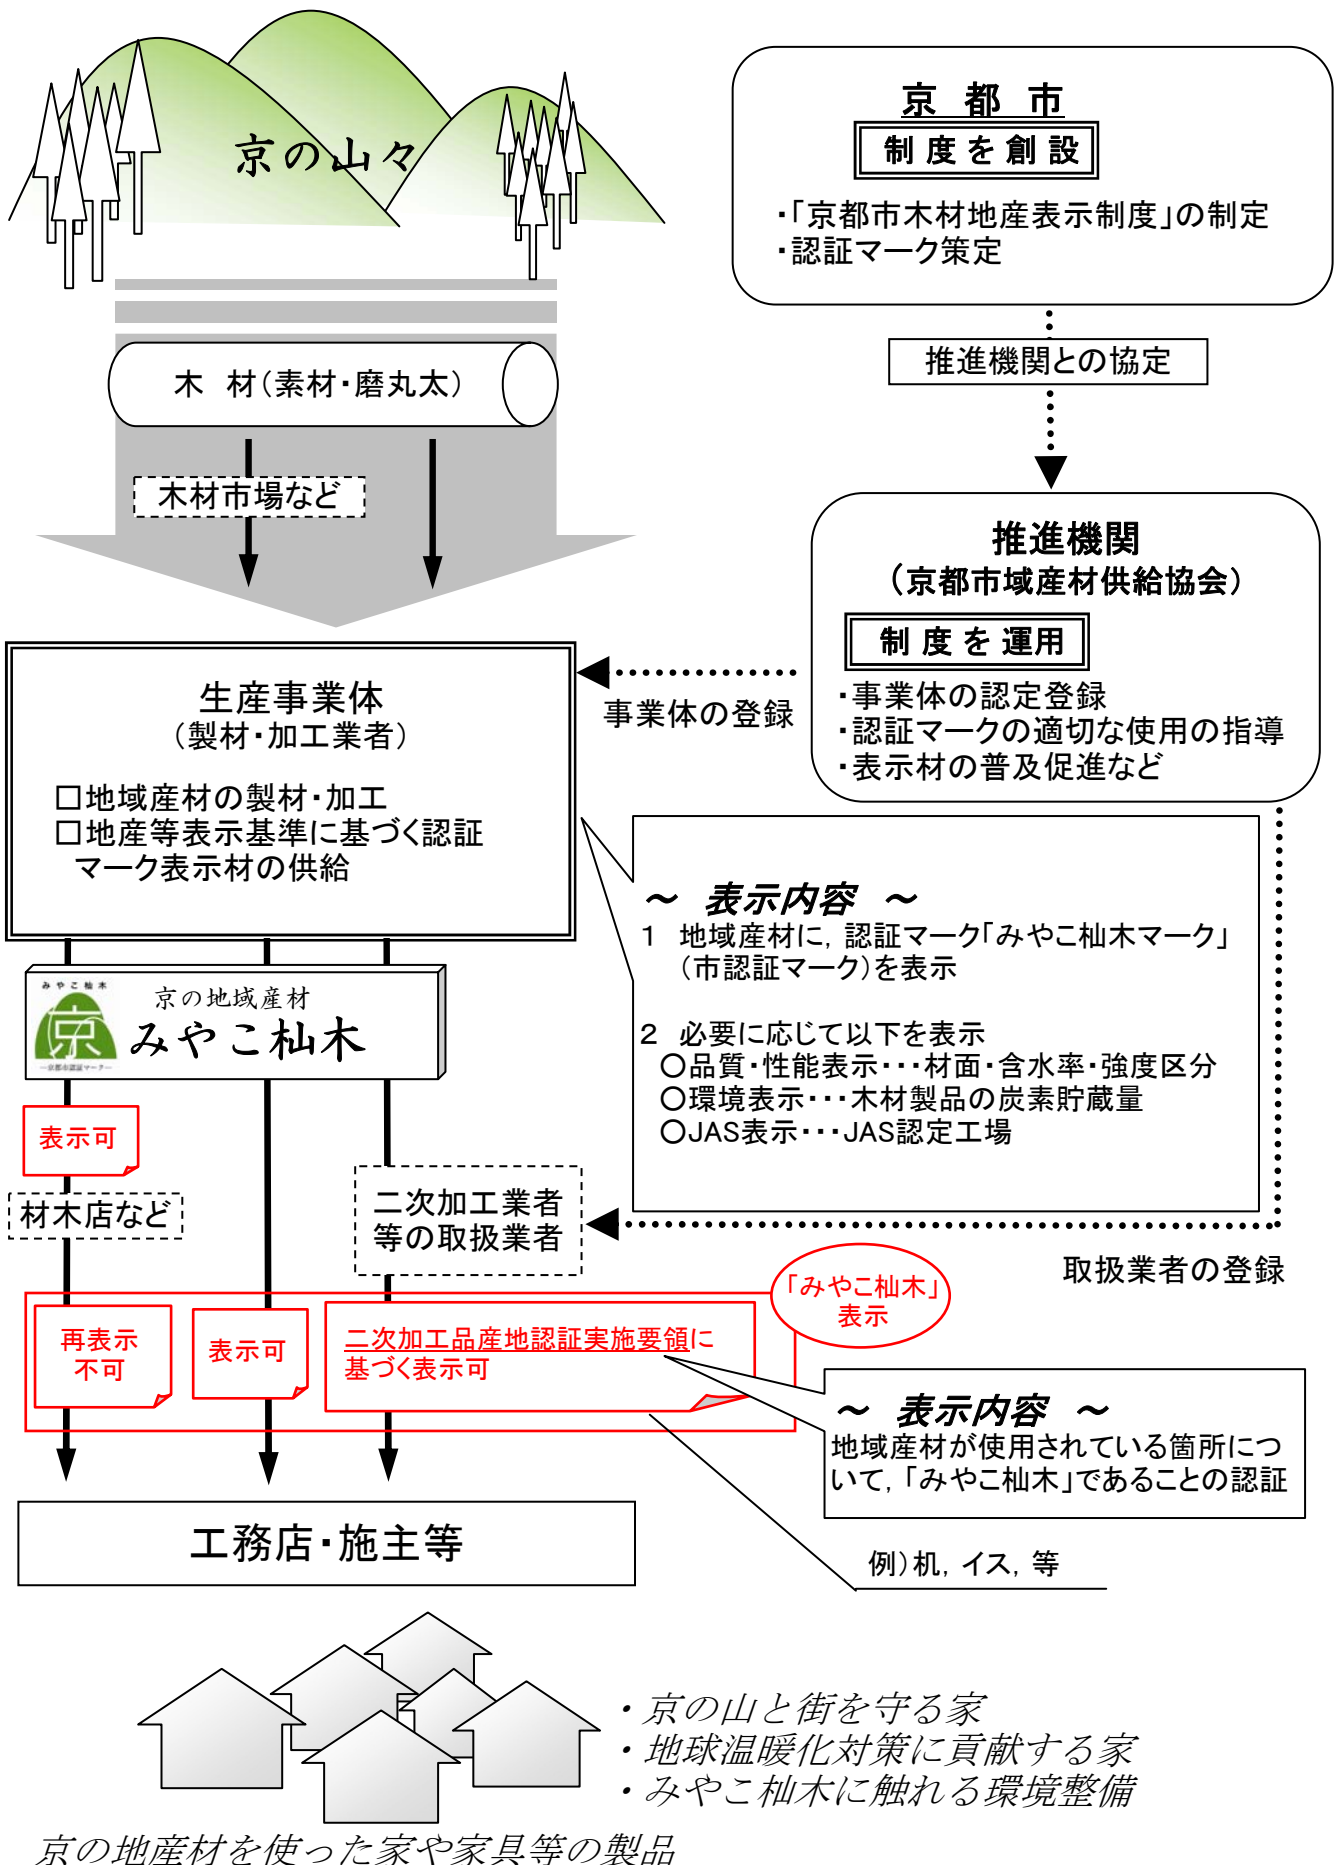

# 京都市地域産材「みやこ杉木（そまぎ）」の認証の仕組み

京の地産材を使った家や家具等の製品

- ・京の山と街を守る家
- ・地球温暖化対策に貢献する家
- ・みやこ杉木に触れる環境整備