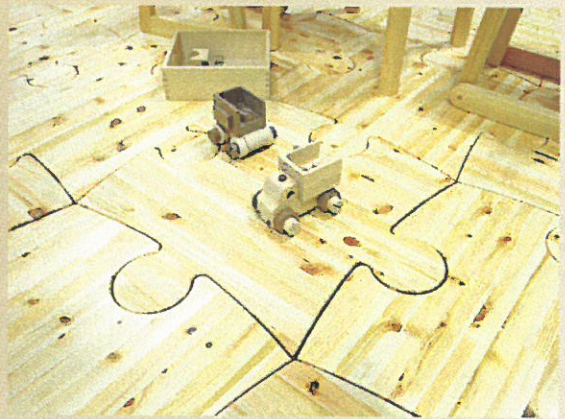

ヒノキ台形集成材。

定番

紀州材のバズルマット

ありそうで無かった木のバズル。
ご自宅のリビングや子ども部屋のアクセントに。
あるいは、施設の休憩コーナーやキッズスペースに。
楽しみながら「並べるだけ」で、木の空間の登場です。
環境にも身体にも優しい、自然塗料を使用しています
(塗装の方法など、ご相談に応じます)。
1枚の大きさはおよそタテヨコ50cm。
例えば、9枚を並べずれないよう枠で囲うと、約1.8m四方のフロアとなります。