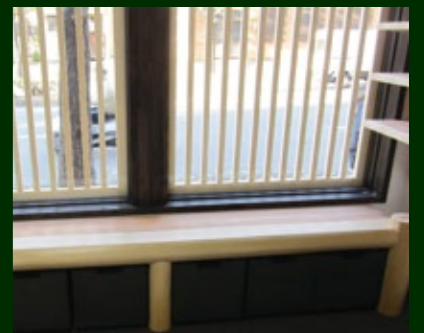

リビングの柱に北山丸太(面皮柱)を使用

ロフトに北山丸太(面皮柱、タルキ)を使用

北山丸太(面皮付板)を使用

ロフトの床に杉を使用

腰板に北山丸太(面皮付板)を使用した玄関の上り框

棚に北山丸太と杉を使用

2階の床を杉の厚板で仕上げ、1階天井を現わしとしたリフォーム

床に桧を使用したリフォーム