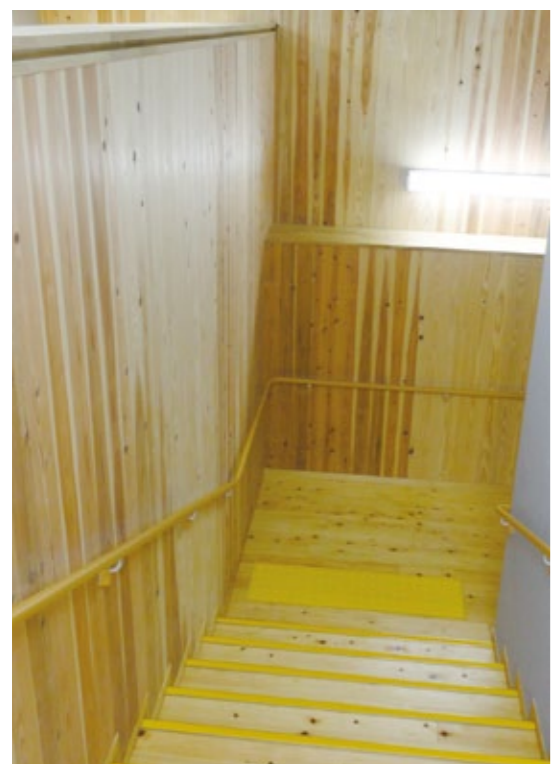

鷹峯小学校

階段に桧、壁には杉を使用