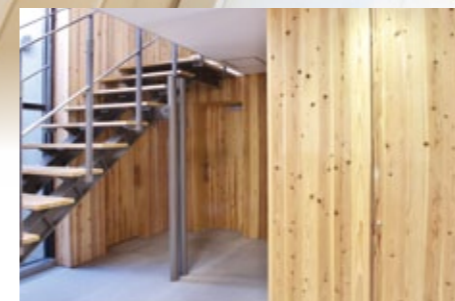

下京消防署 塩小路消防出張所

壁に杉を使用