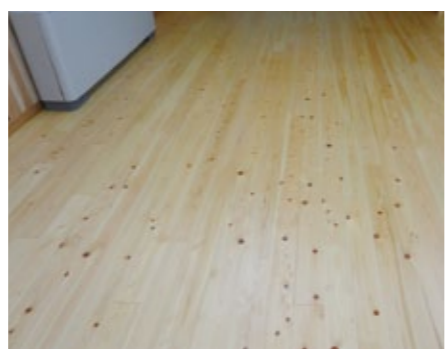

杉を図書室の天井に使用

図書室

壁や天井、テーブル等に「みやこ杉木」を使用した、落ち着いた雰囲気図書室です。

鷹峯小学校

階段に桧、壁には杉を使用

外壁に杉を使った野外学習棟

桧を使用した床

壁に杉、床に桧を使用