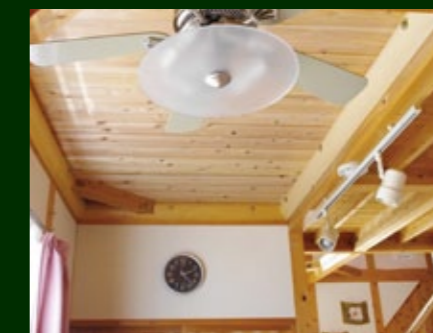

リビングの柱に北山丸太(面皮柱)を使用

ロフトに北山丸太(面皮柱、タルキ)を使用

北山丸太(面皮付板)を使用

ロフトの床に杉を使用

腰板に北山丸太(面皮付板)を使用した玄関の上り框

棚に北山丸太と杉を使用

2階の床を杉の厚板で仕上げ、1階天井を現わしとしたリフォーム

床に桧を使用したリフォーム