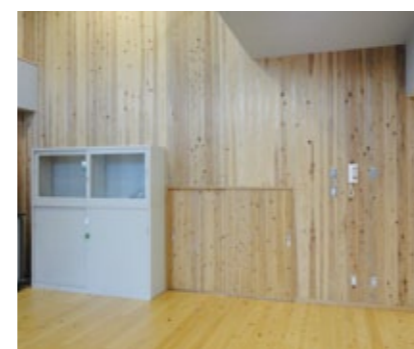

杉を図書室の天井に使用

図書室

壁や天井、テーブル等に「みやこ杉木」を使用した、落ち着いた雰囲気図書室です。

鷹峯小学校

階段に桧、壁には杉を使用

外壁に杉を使った野外学習棟

桧を使用した床

壁に杉、床に桧を使用